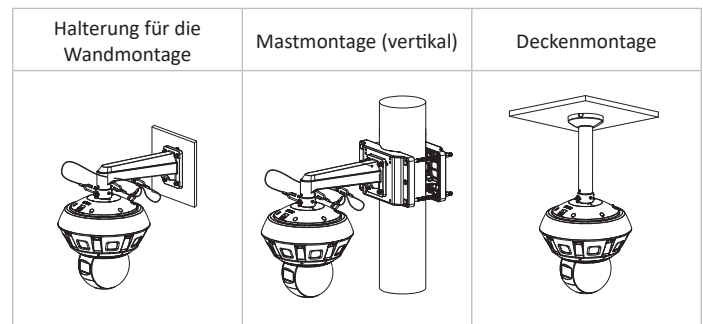

Zubehör

Optional:

DH-PFA153-SG
Masthalterung

PFB710C-SG
Aufhängehalterung

PFB710W-SG
Wandhalterung

Abmessungen (mm)